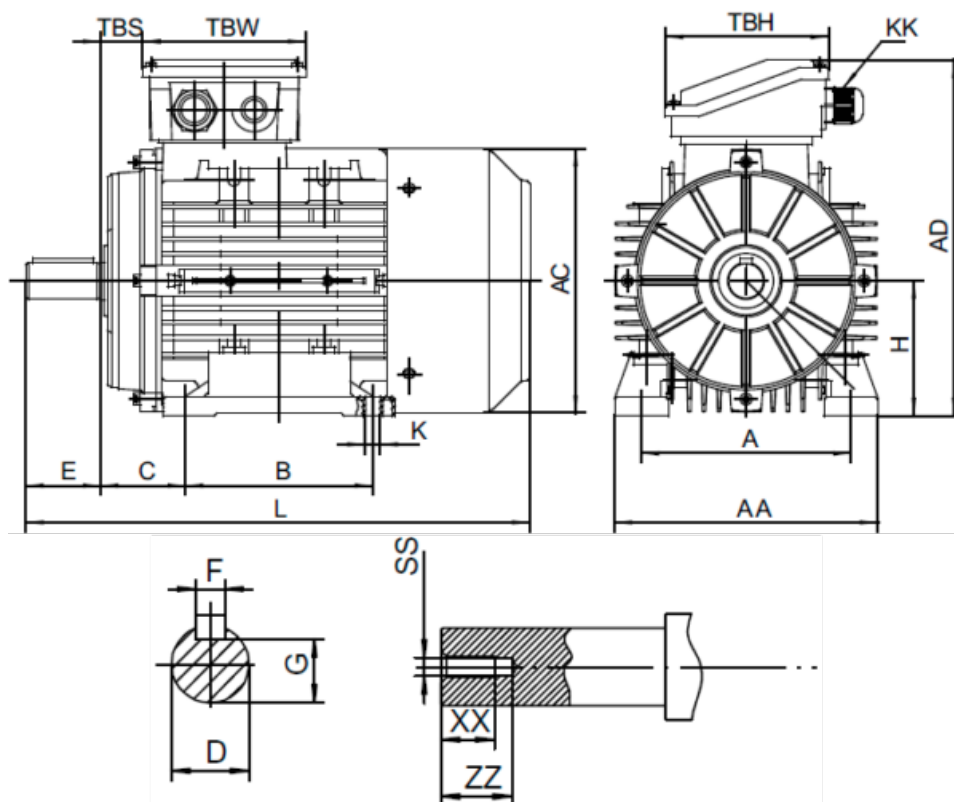

Varenummer: 2518009202220140

Beskrivelse: Kleedrive T3A 132M1-2 9.2kw 2800 o/min UL/CSA
3x400/690V 50 HZ IP55 B3 Eff=82,7%

Mål

A = 216	F = 10	TBW = 118
AA = 260	G = 33	XX = 28
AC = Ø261	H = 132	ZZ = 37
AD = 323	KK = -	
B = 178	L = 498	
C = 89	SS = M12	
D = Ø38	TBH = 118	
E = 80	TBS = 36.5	